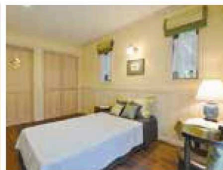

モデル住宅見学会

筑紫野市

筑紫野市山口
2122番

筑紫野インターから車で8分

古民家スタイルが好き! 安らぎのモデル住宅公開中

和モダン&ヨーロピアンスタイル。古くて新しいすまいのカたち。
住む人に新鮮なライフスタイルを予感させます。

風のかくら

土間のある
モデル住宅